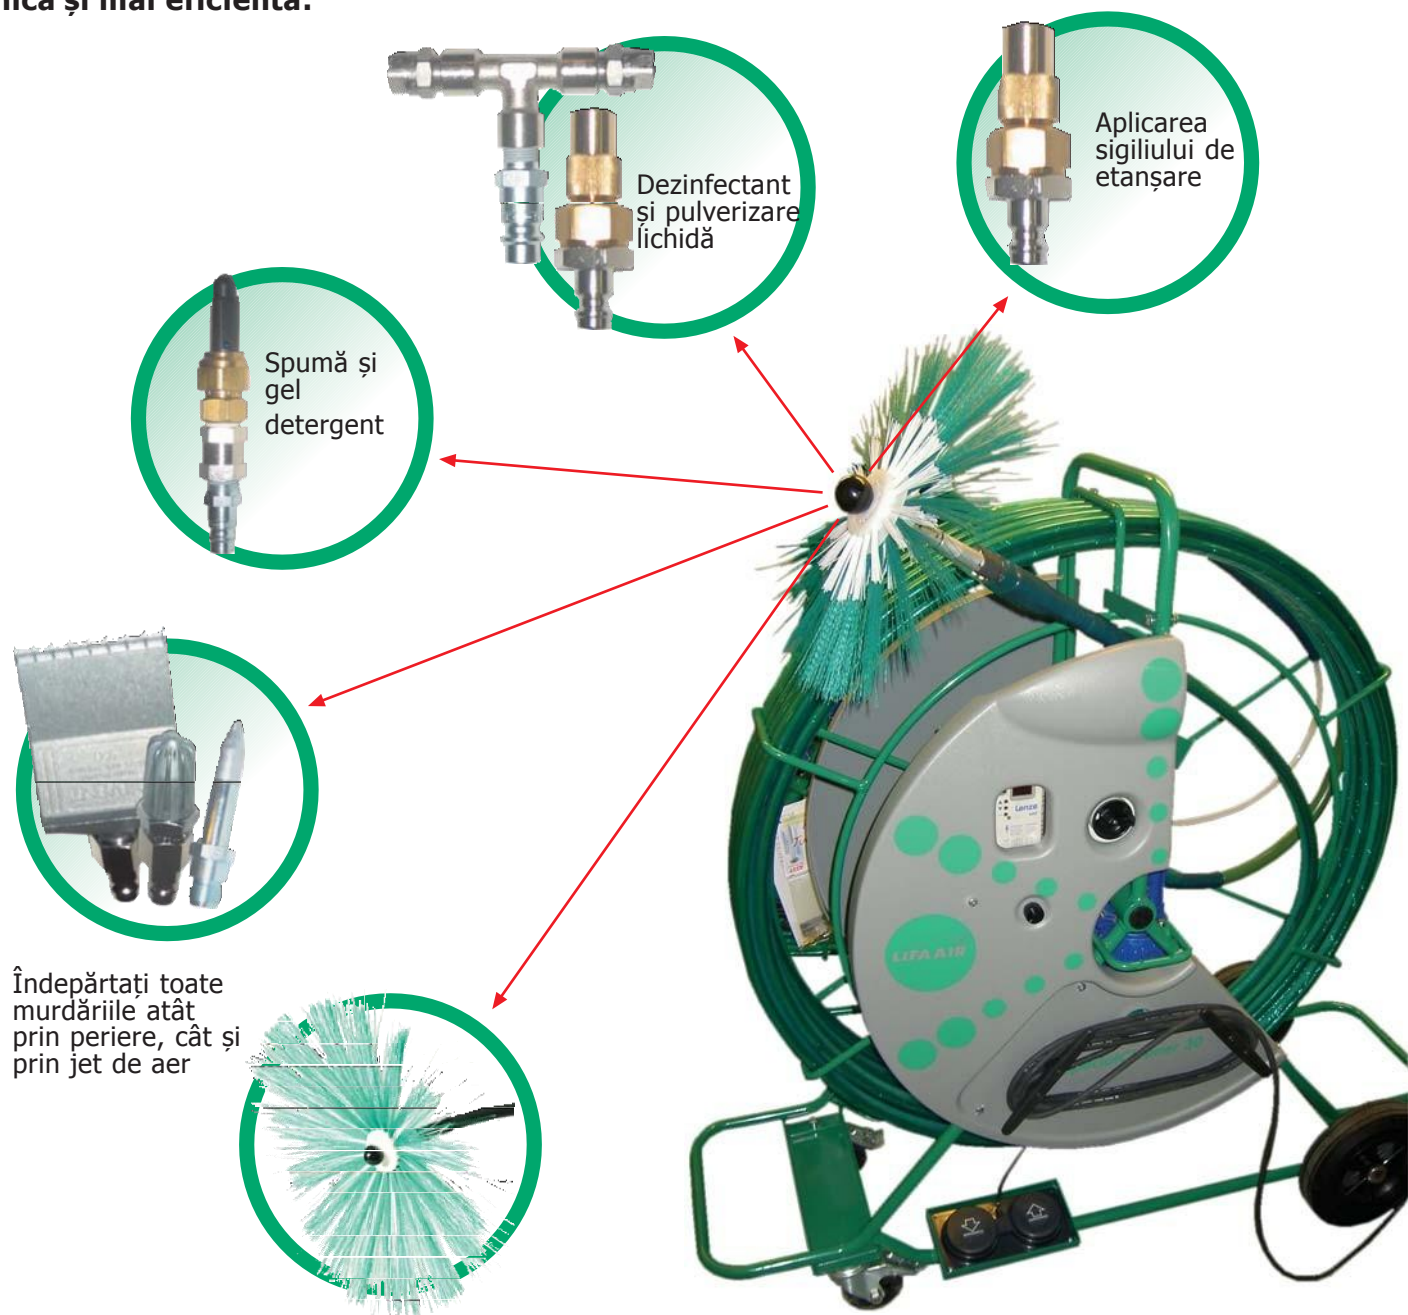

Alegerea numărul unu profesionist pentru curățarea conductelor cu o grosime medie de 315 - 800 mm (12" - 32")

SpecialCleaner 25 Multi

Soluție pentru problemele considerate anterior imposibile: Mașină multifuncțională cu comandă electrică. Gama de curățare superioară + capabilă pentru orice nevoie. Cea mai puternică și mai eficientă:

Putere:	Electricitate
Conexiuni electrice:	230 or 115 V, o singură fază
Frecvență:	50 Hz or 60 Hz
Putere nominală:	0.55 kW; 1.35 A
Siguranță de întrerupere:	10 A
Cablu electric:	10 m (32 ft.) cable; 3G1.5 mm ²
Viteza de rotație a motorului N1:	2780 rpm
Viteza de rotație a periei N2:	Reglabil, variind de la 300 rpm la 570 rpm
Controlul rotației:	Motor cu curent alternativ cu viteză variabilă de
LenzelAC Tech Control:	Control pneumatic electric
Schimbarea direcției rotației:	Cu pedale de picior
Conectare perie :	M12
Dimensiuni:	Înălțime 1290 mm (51")
Lățime	570 mm (22")
Lungime	1100 mm (43")
Greutate:	71 kg (156 lbs.)
Lungimea arborelui de curățare:	25 m (81ft.)
Structura axului:	Tub PVC din PVC, din sticlă cu fibră de sticlă
Axă flexibilă:	Cablu de oțel flexibil de 12 mm
Cadru și rolă:	4017" din tablă de oțel și foaie

Accesorii

Sticlă 5L de pulverizare din oțel inoxidabil

7720281060038

centralizator

6ff2028102182ff

Set Nohhle

6ff20281012006

Perii recomandate:

Perie moale cu centru de nylon și disc (conexiune adaptor perie), centru de nailon

6420281010514" 300 / 500 mm
6420281012624" 400 / 600 mm
6420281010736" 500 / 700 mm
6420281013027" 600 / 800 mm

Peria cea mai agresivă (conexiune adaptor perie), centru de nailon