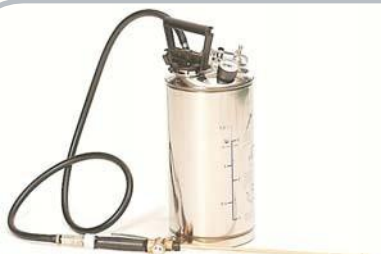

Accesorii

Sticlă 5L de pulverizare din oțel inoxidabil

7720281060038